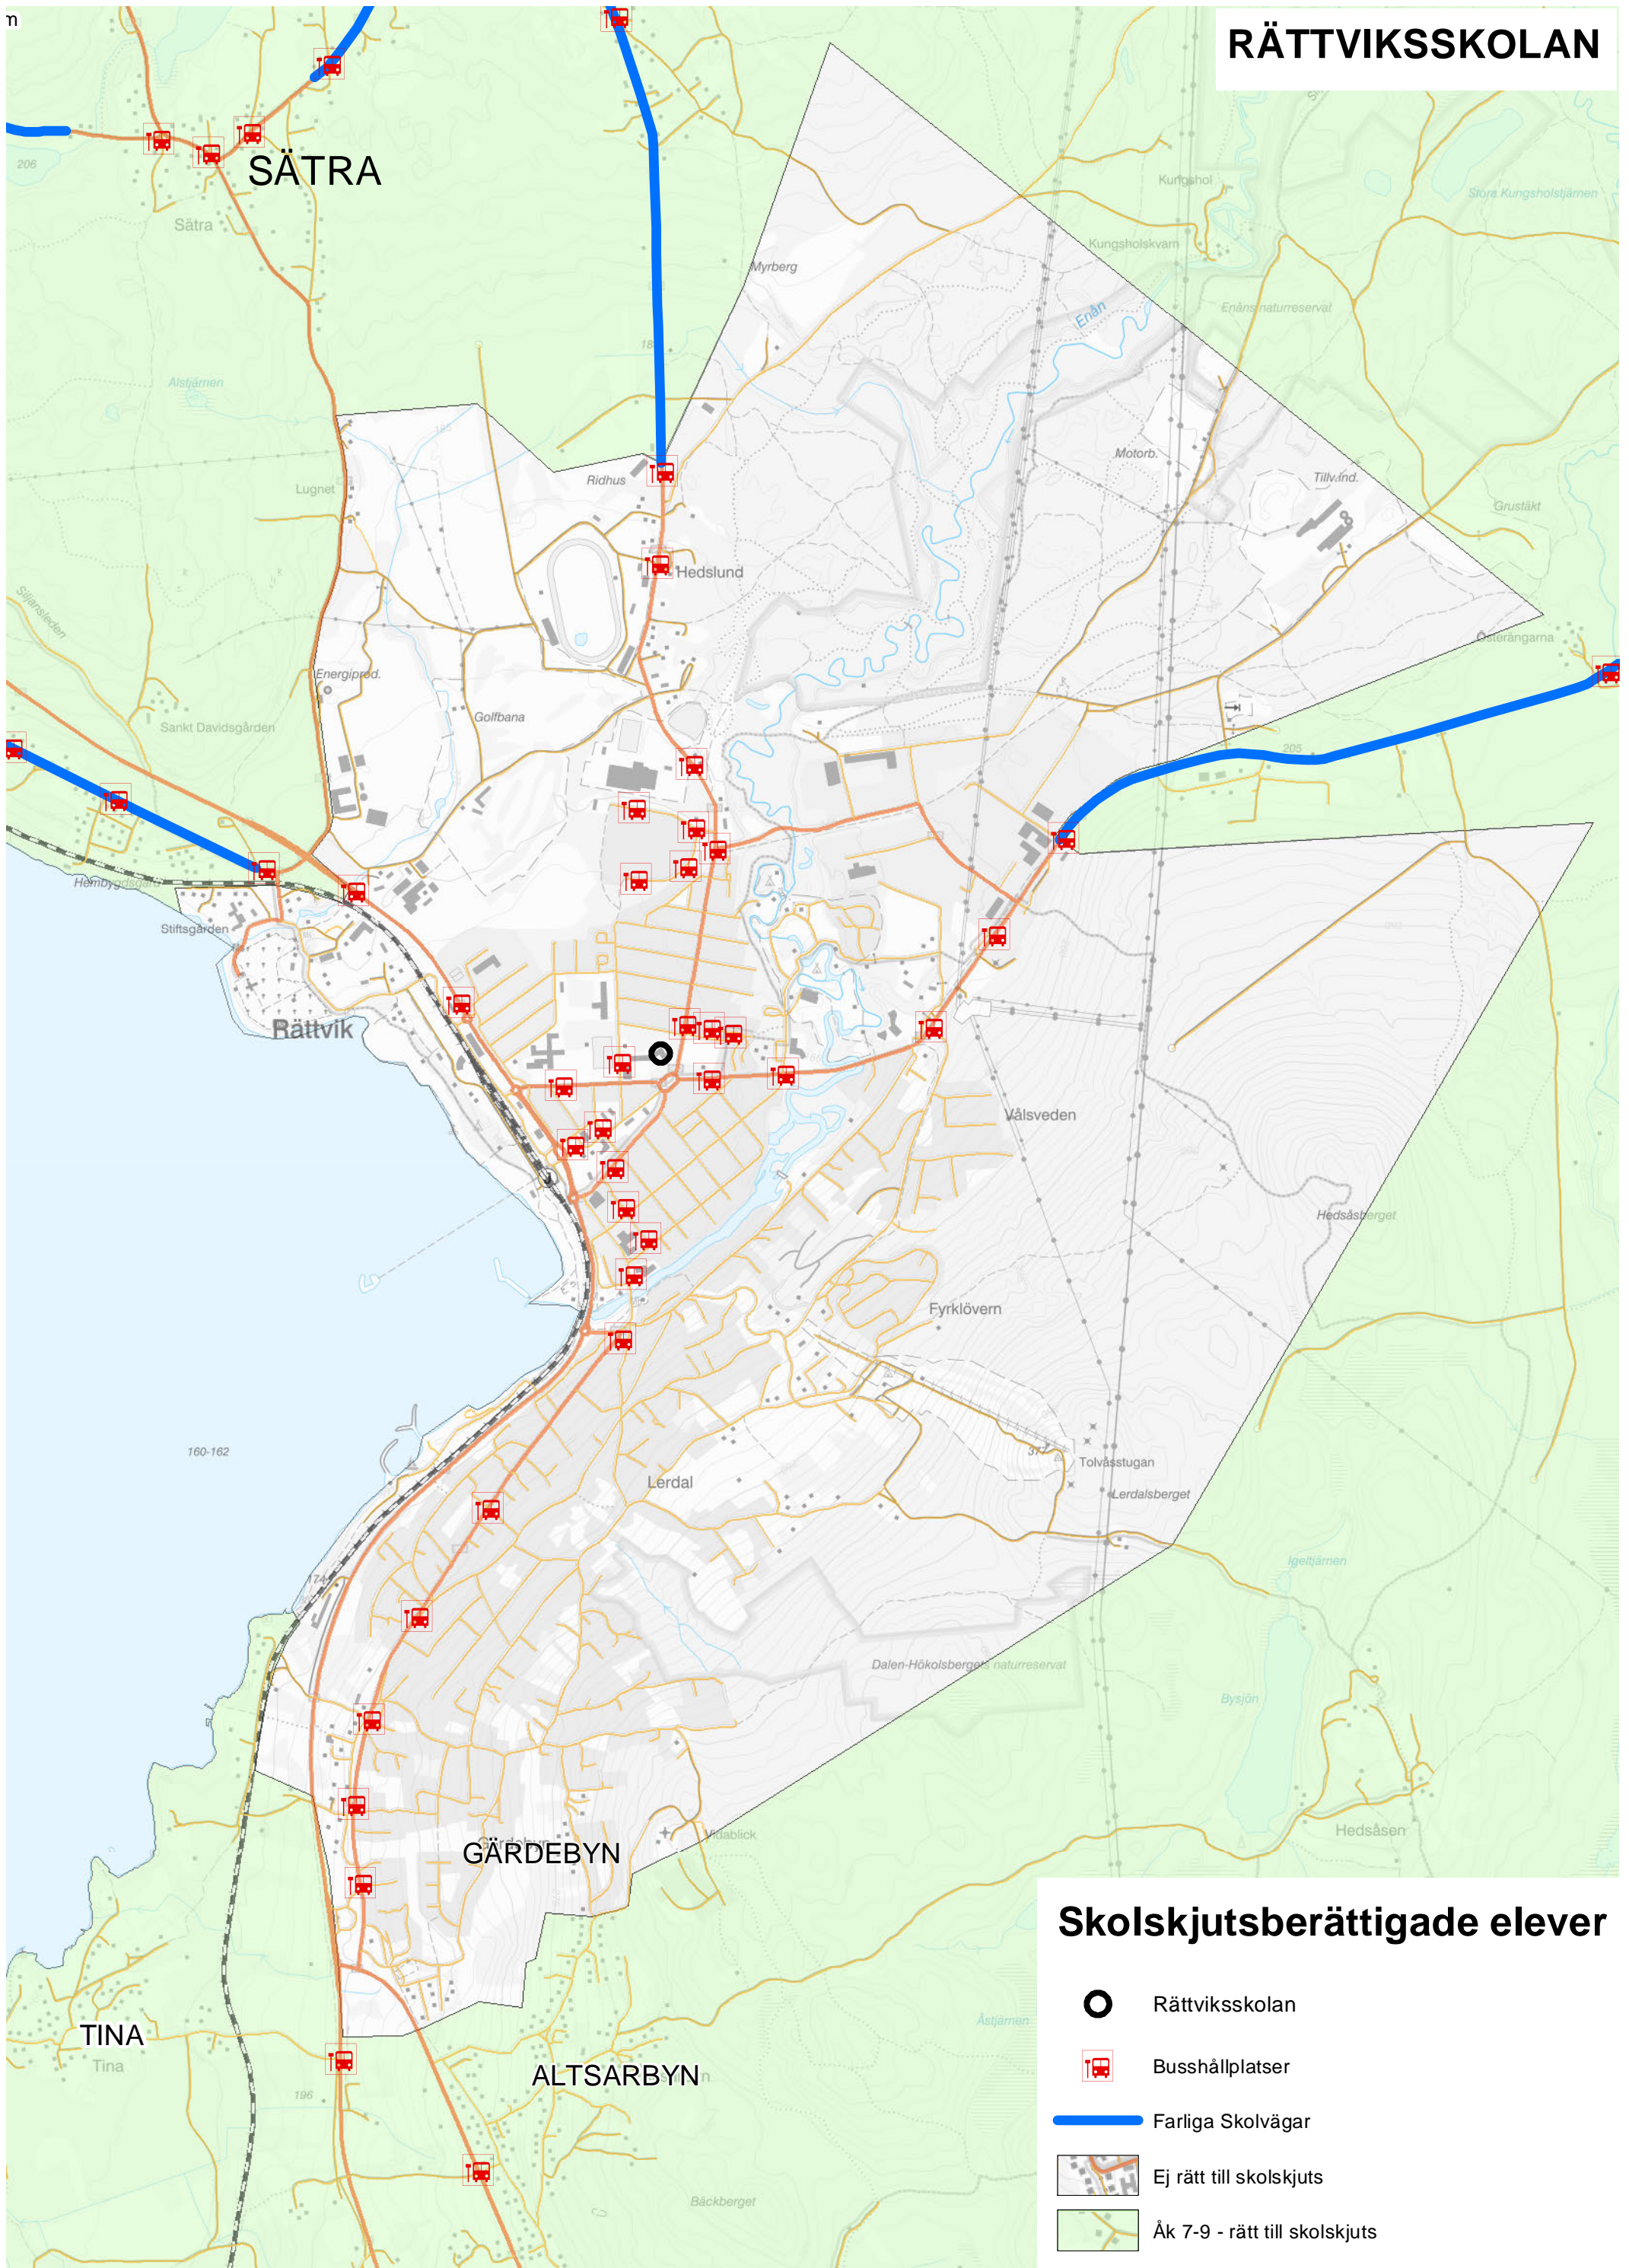

Skolskjutsberättigade elever

-  Boda skola
-  Busshållplatser
-  Farliga Skolvägar
-  Ej rätt till skolskjuts
-  Åk F-3 - rätt till skolskjuts
-  Åk F-6 - rätt till skolskjuts

SKALA 1:20 000

0 0,5 1 2 Kilometer

FURUDALS SKOLA

SKALA 1:15 000

0 0,5 1 2 Kilometer

INGELS SKOLA

SKALA 1:15 000

NYHEDSSKOLAN

SÄTRA

Skolskjutsberättigade elever

-  Nyhedsskolan
-  Busshållplatser
-  Farliga Skolvägar
-  Ej rätt till skolskjuts
-  Åk F-3 - rätt till skolskjuts
-  Åk F-6 - rätt till skolskjuts

SKALA 1:15 000

0 0,5 1 2 Kilometer

RÄTTVIKSSKOLAN

Skolskjutsberättigade elever