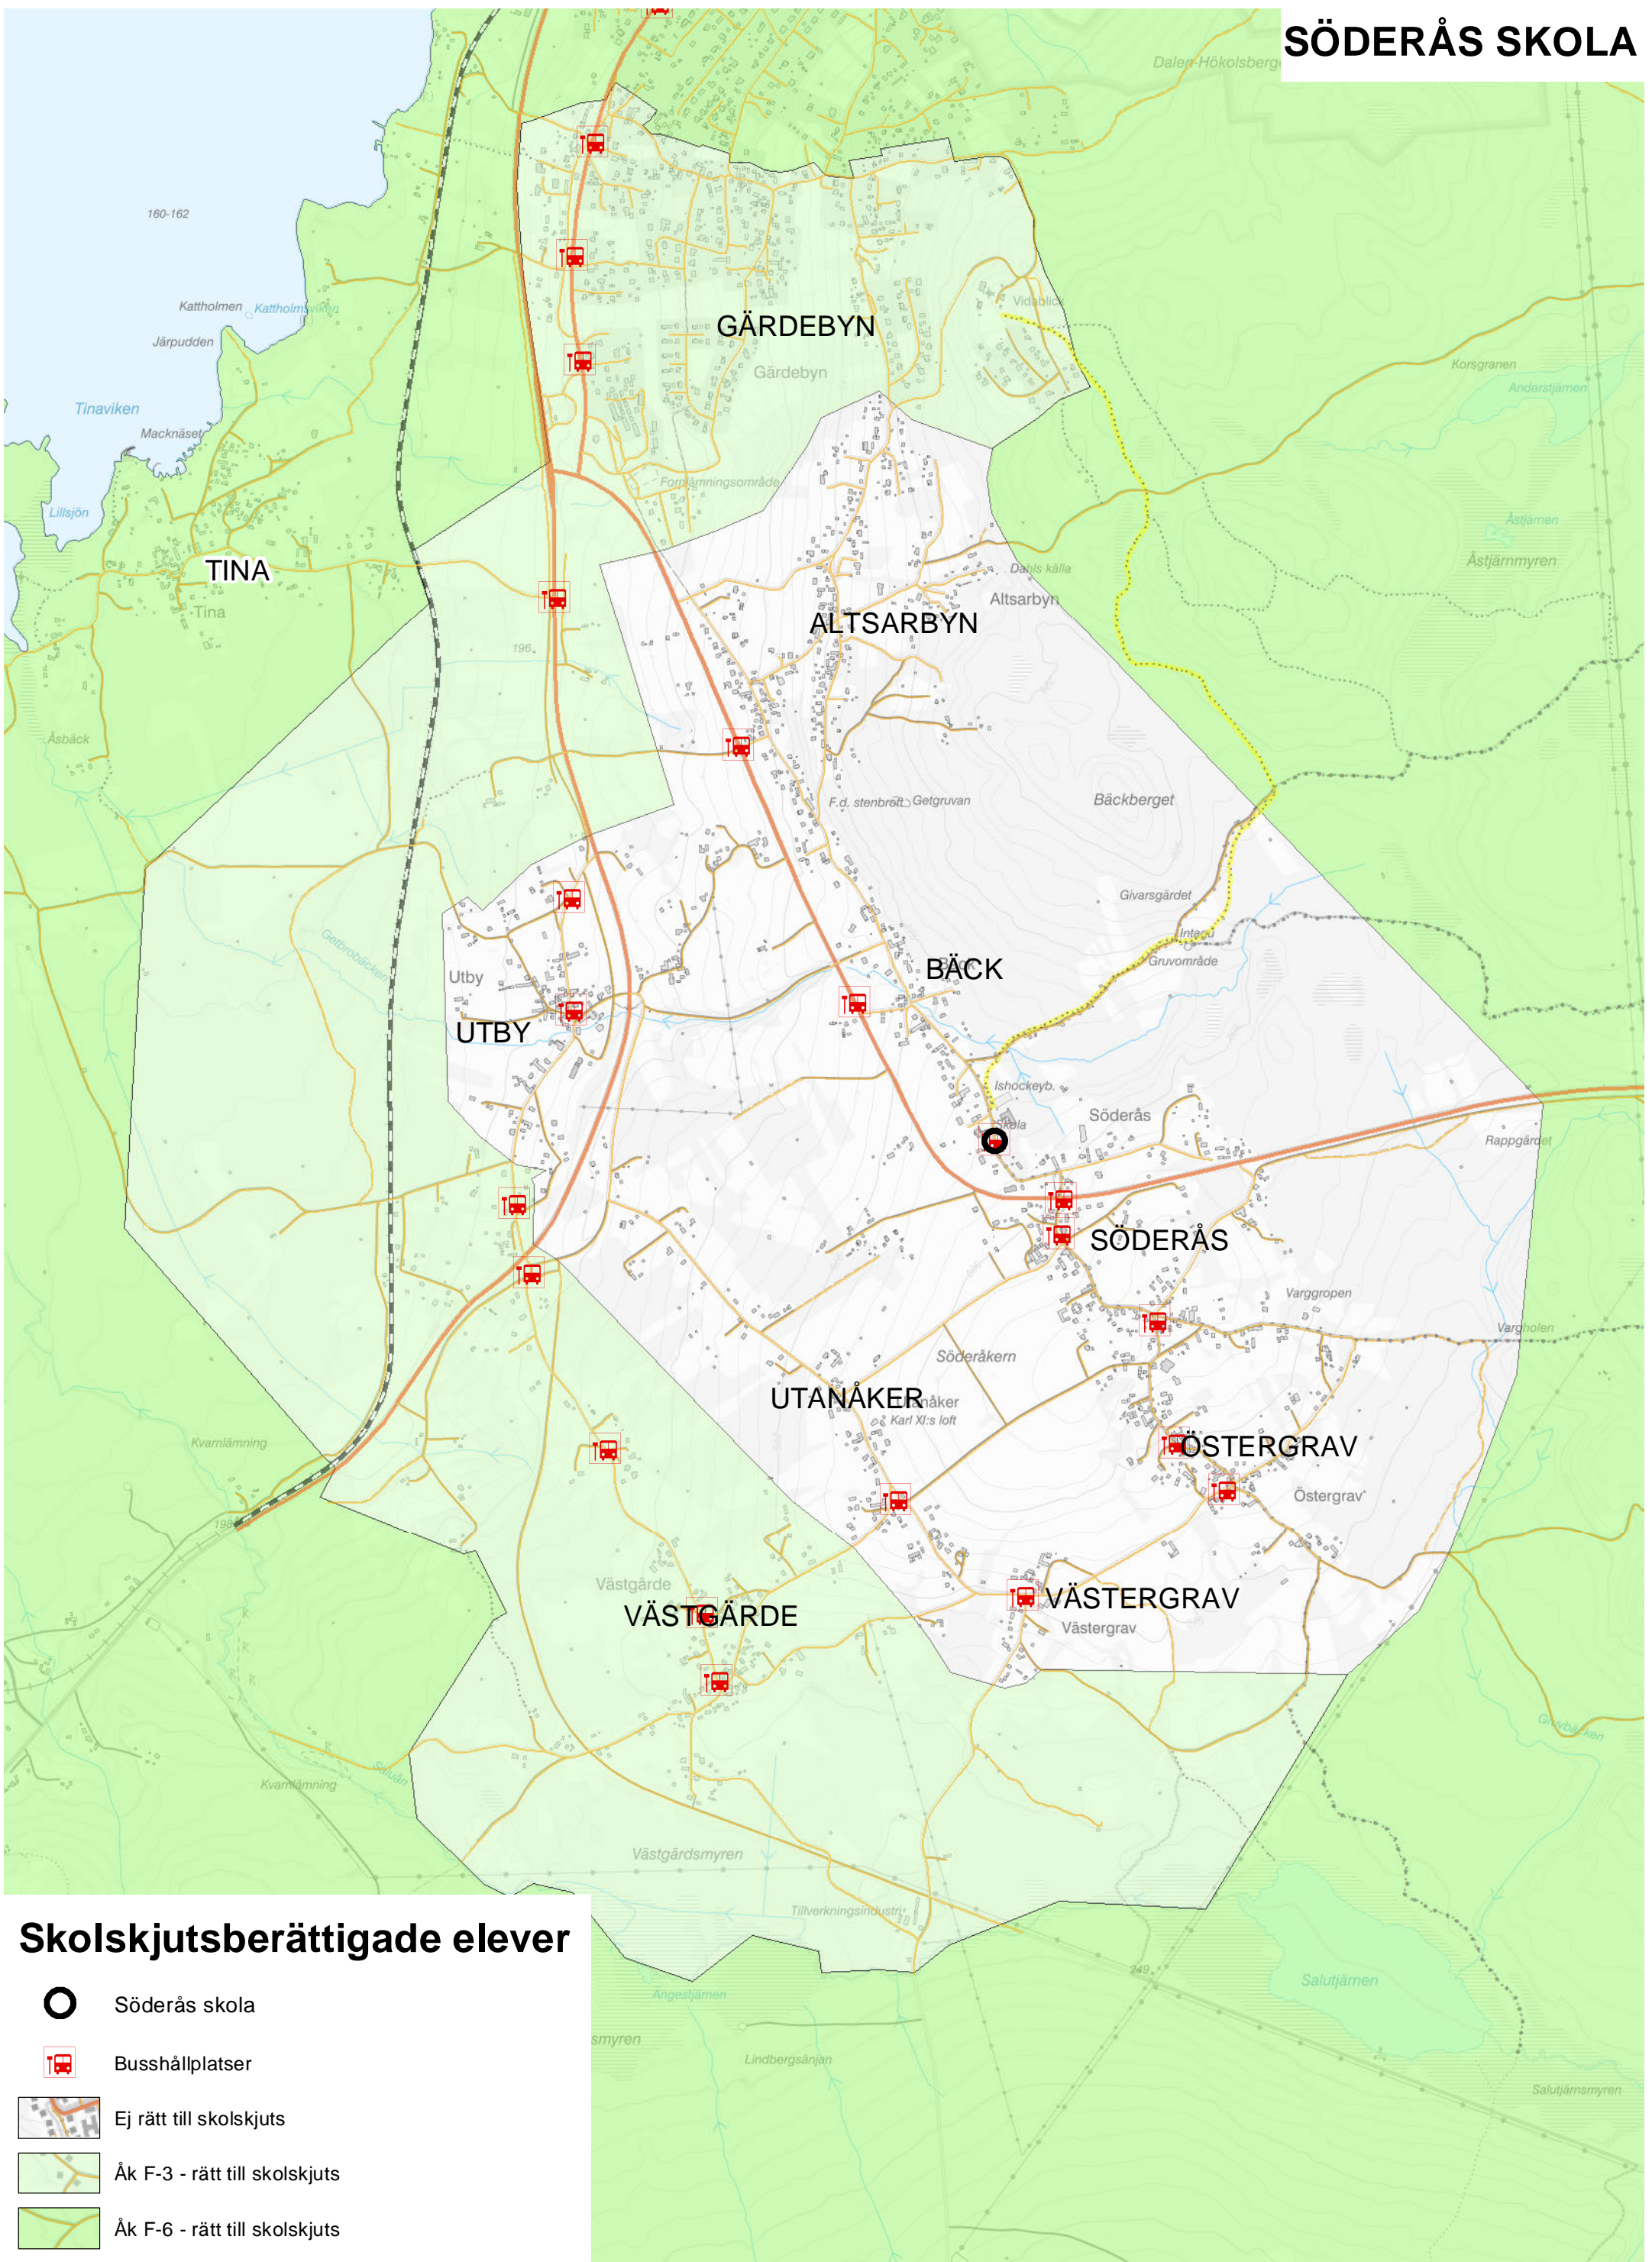

Skolskjutsberättigade elever

-  Boda skola
-  Busshållplatser
-  Farliga Skolvägar
-  Ej rätt till skolskjuts
-  Åk F-3 - rätt till skolskjuts
-  Åk F-6 - rätt till skolskjuts

SKALA 1:20 000

0 0,5 1 2 Kilometer

-  Nyhedsskolan
-  Busshållplatser
-  Farliga Skolvägar
-  Ej rätt till skolskjuts
-  Åk F-3 - rätt till skolskjuts
-  Åk F-6 - rätt till skolskjuts

SKALA 1:15 000

0 0,5 1 2 Kilometer

RÄTTVIKSSKOLAN

Skolskjutsberättigade elever

-  Rättviksskolan
-  Busshållplatser
-  Farliga Skolvägar
-  Ej rätt till skolskjuts
-  Åk 7-9 - rätt till skolskjuts

SKALA 1:20 000

0 0,5 1 2 Kilometer

Skolskjutsberättigade elever

SÄTRA SKOLA

-  Sättra skola
-  Busshållplatser
-  Farliga Skolvägar
-  Ej rätt till skolskjuts
-  Åk F-3 - rätt till skolskjuts

SKALA 1:15 000

0 0,5 1 2 Kilometer

SÖDERÅS SKOLA

Skolskjutsberättigade elever

-  Söderås skola
-  Busshållplatser
-  Ej rätt till skolskjuts
-  Åk F-3 - rätt till skolskjuts
-  Åk F-6 - rätt till skolskjuts