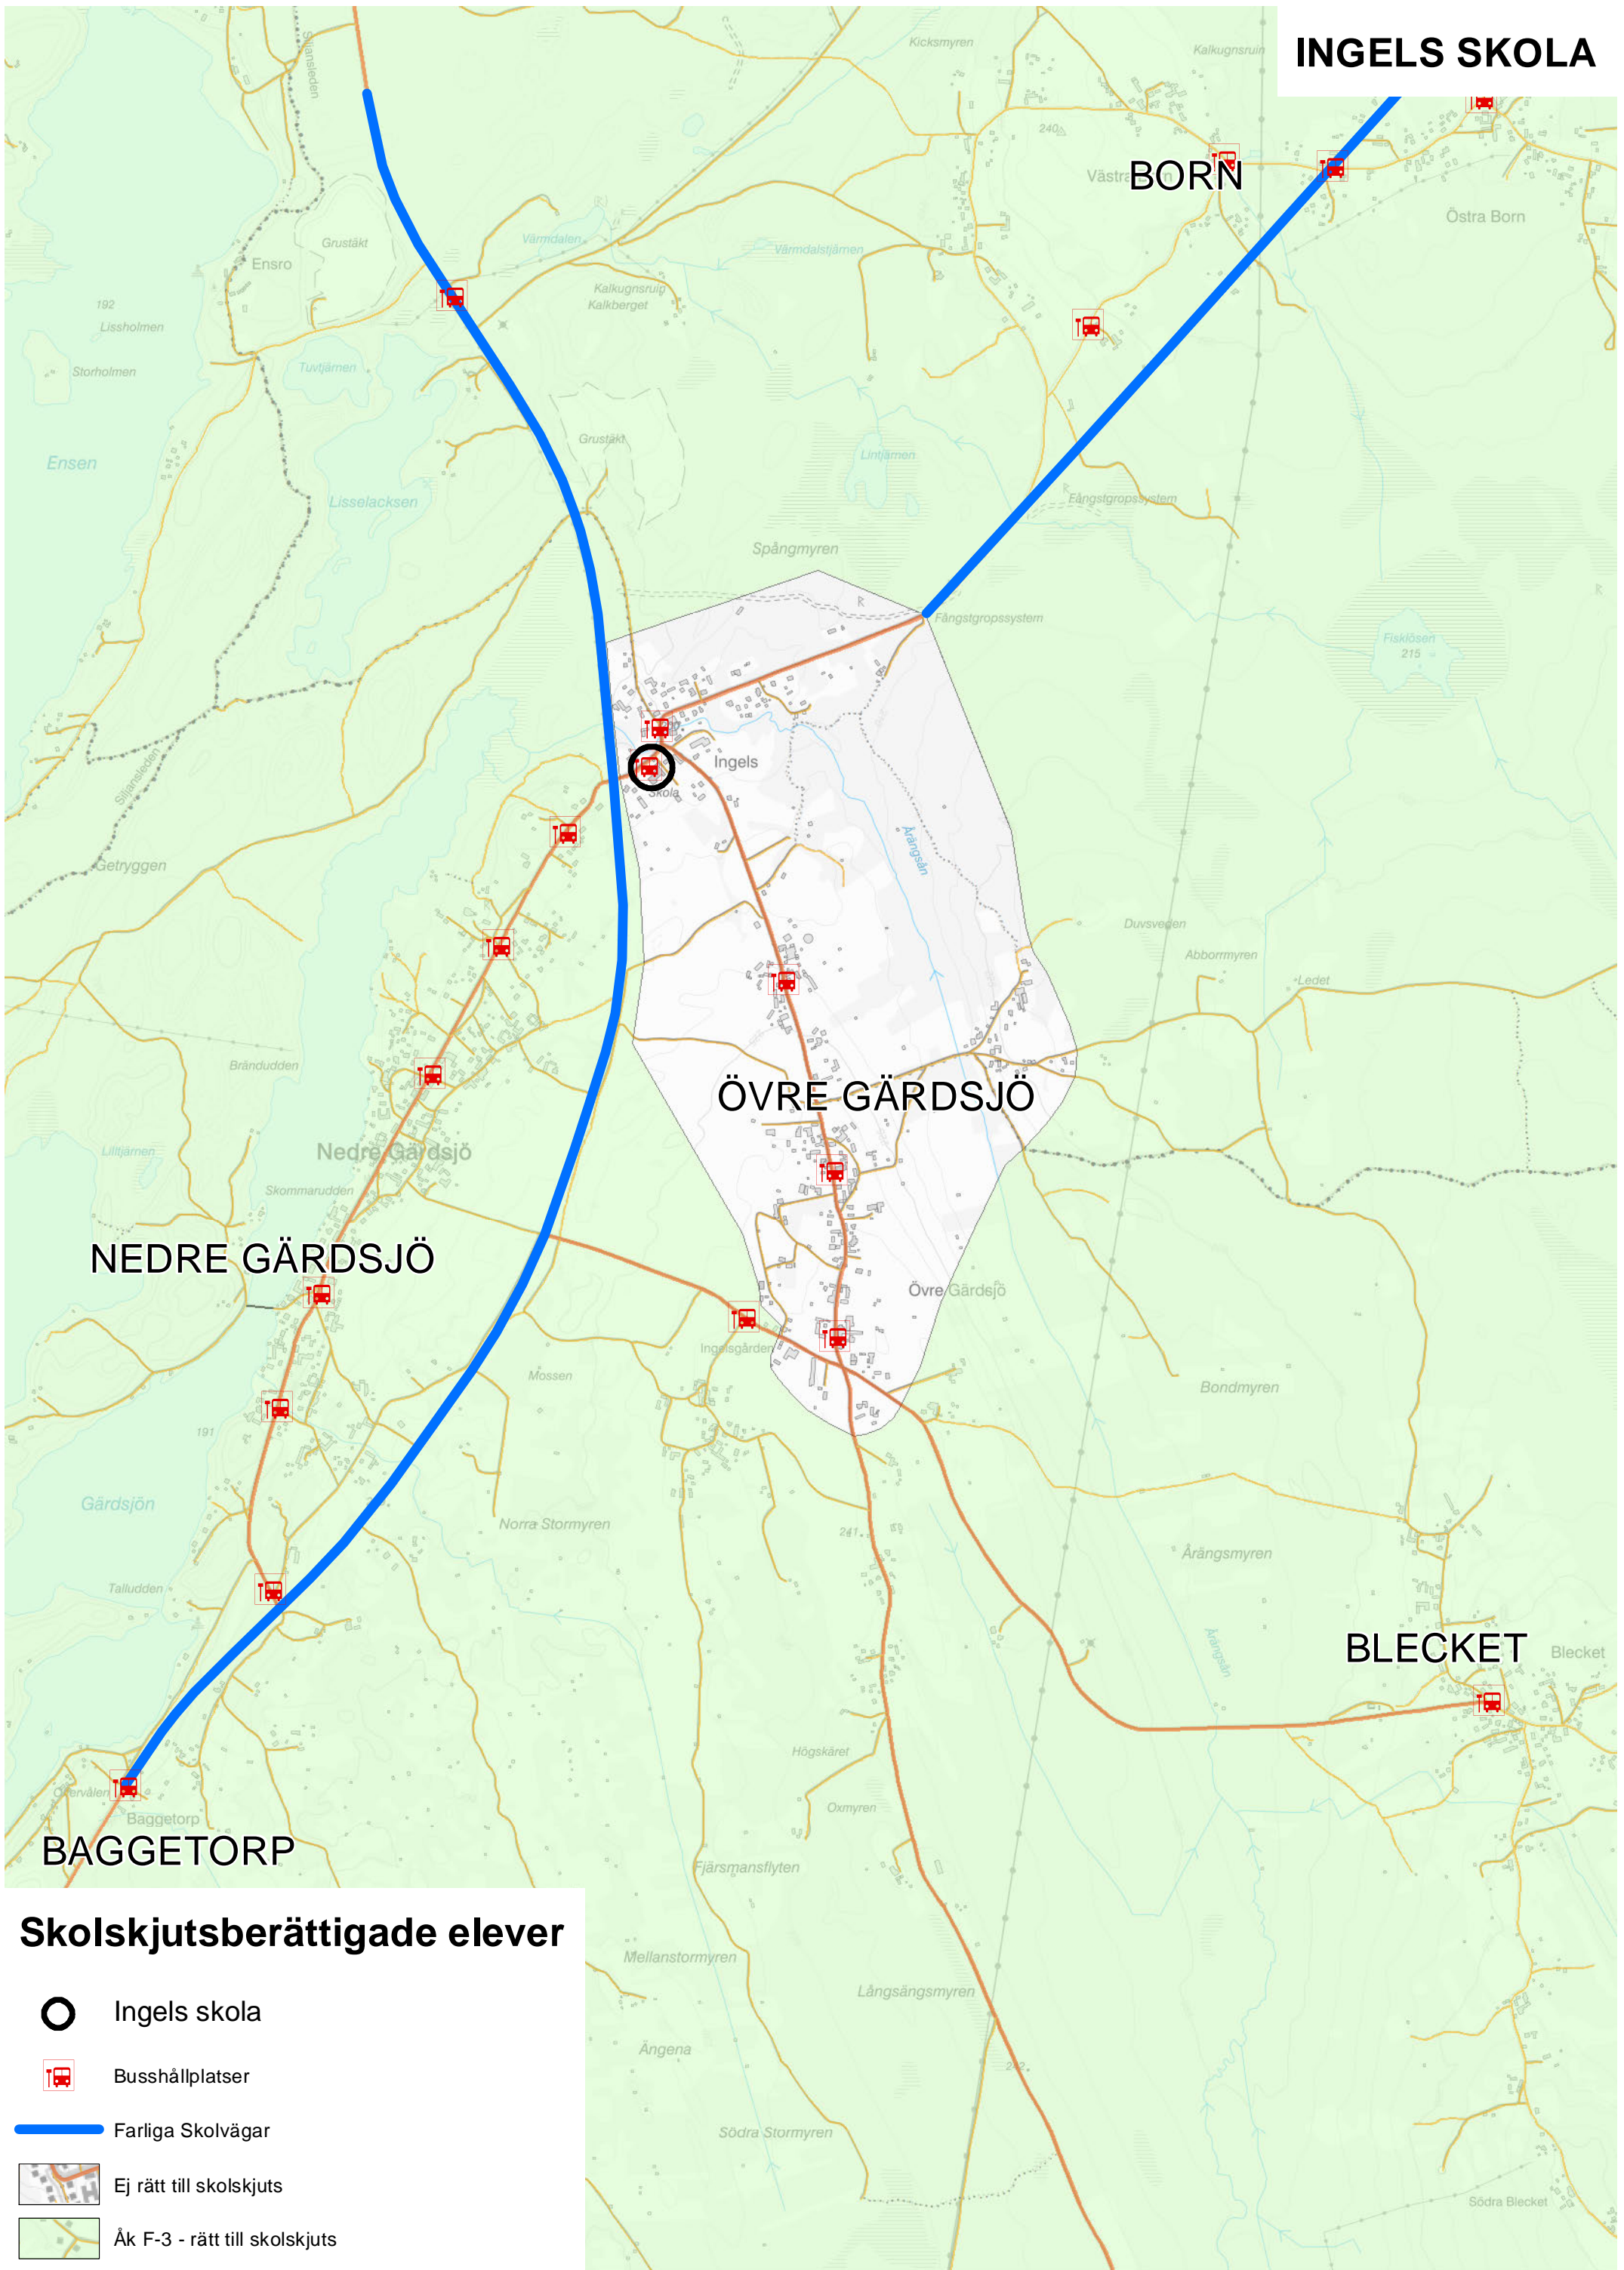

Skolskjutsberättigade elever

-  Boda skola
-  Busshållplatser
-  Farliga Skolvägar
-  Ej rätt till skolskjuts
-  Åk F-3 - rätt till skolskjuts
-  Åk F-6 - rätt till skolskjuts

SKALA 1:20 000

0 0,5 1 2 Kilometer

FURUDALS SKOLA

SKALA 1:15 000

0 0,5 1 2 Kilometer

INGELS SKOLA

SKALA 1:15 000

NYHEDSSKOLAN

SÄTRA

Skolskjutsberättigade elever

-  Nyhedsskolan
-  Busshållplatser
-  Farliga Skolvägar
-  Ej rätt till skolskjuts
-  Åk F-3 - rätt till skolskjuts
-  Åk F-6 - rätt till skolskjuts

SKALA 1:15 000

0 0,5 1 2 Kilometer

RÄTTVIKSSKOLAN

Skolskjutsberättigade elever