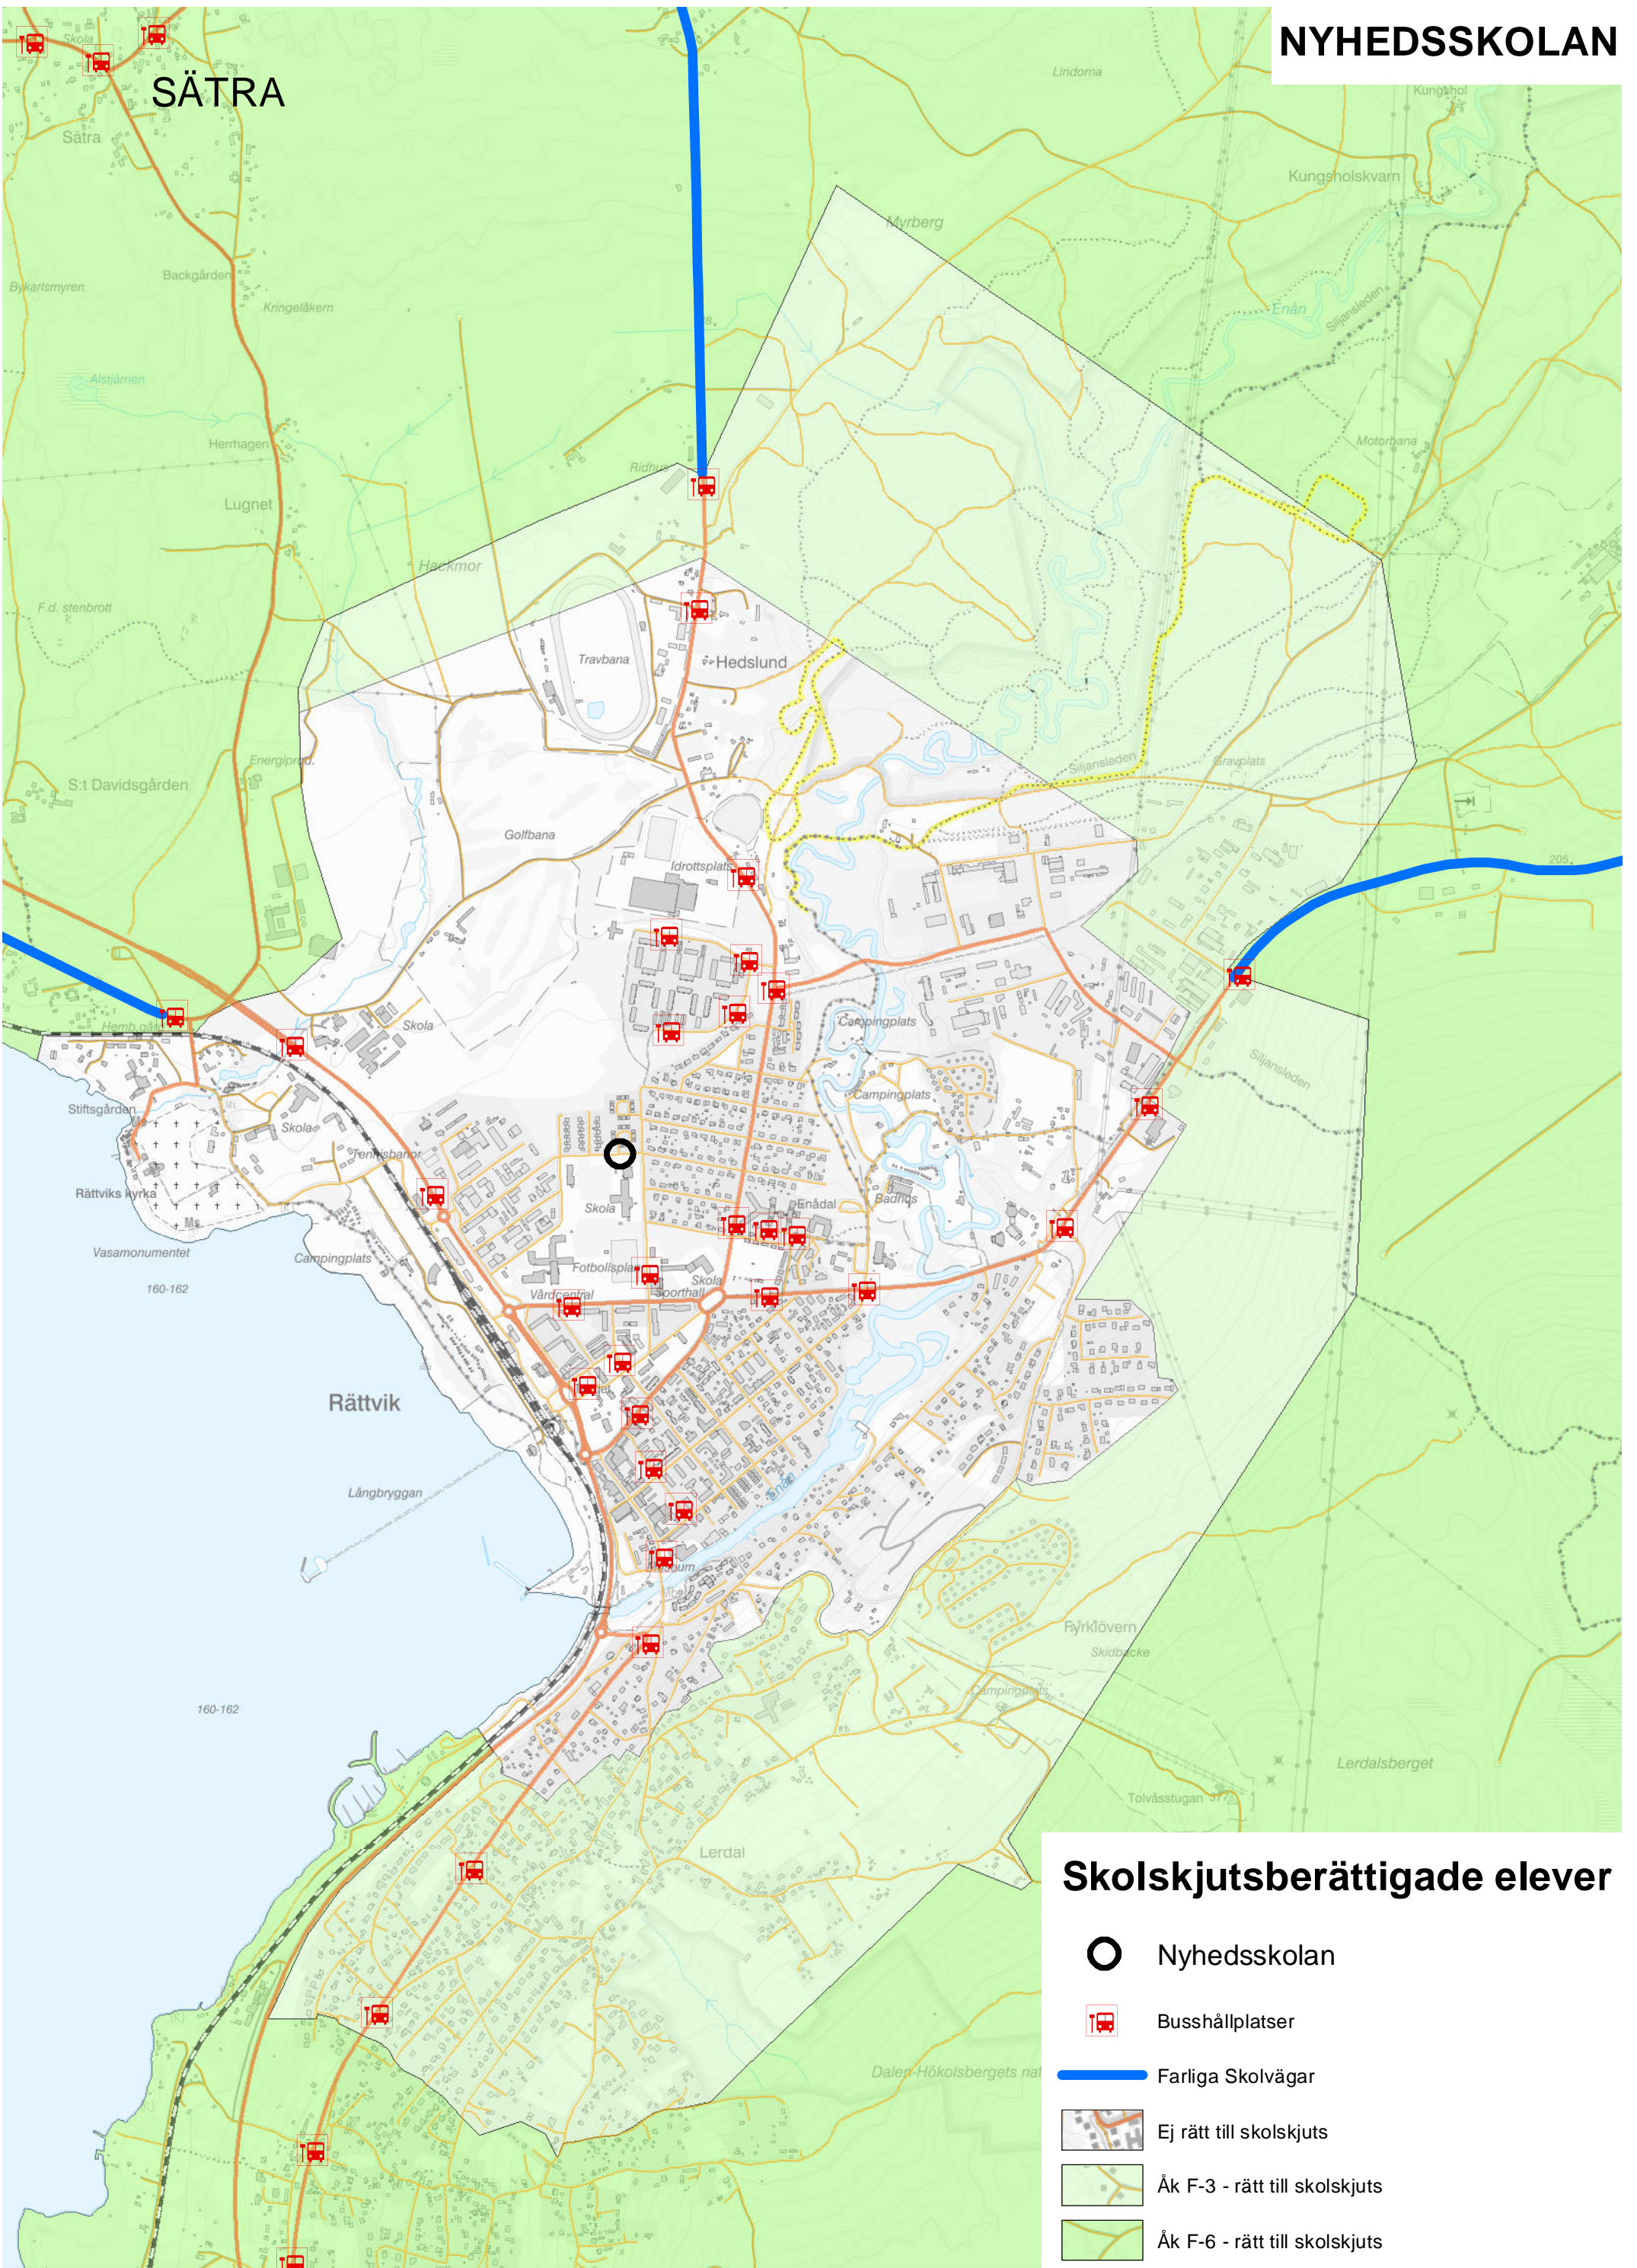

Skolskjutsberättigade elever

-  Boda skola
-  Busshållplatser
-  Farliga Skolvägar
-  Ej rätt till skolskjuts
-  Åk F-3 - rätt till skolskjuts
-  Åk F-6 - rätt till skolskjuts

SKALA 1:20 000

0 0,5 1 2 Kilometer

FURUDALS SKOLA

SKALA 1:15 000

0 0,5 1 2 Kilometer

INGELS SKOLA

SKALA 1:15 000

NYHEDSSKOLAN

SÄTRA

Skolskjutsberättigade elever

-  Nyhedsskolan
-  Busshållplatser
-  Farliga Skolvägar
-  Ej rätt till skolskjuts
-  Åk F-3 - rätt till skolskjuts
-  Åk F-6 - rätt till skolskjuts

SKALA 1:15 000

0 0,5 1 2 Kilometer

RÄTTVIKSSKOLAN

Skolskjutsberättigade elever