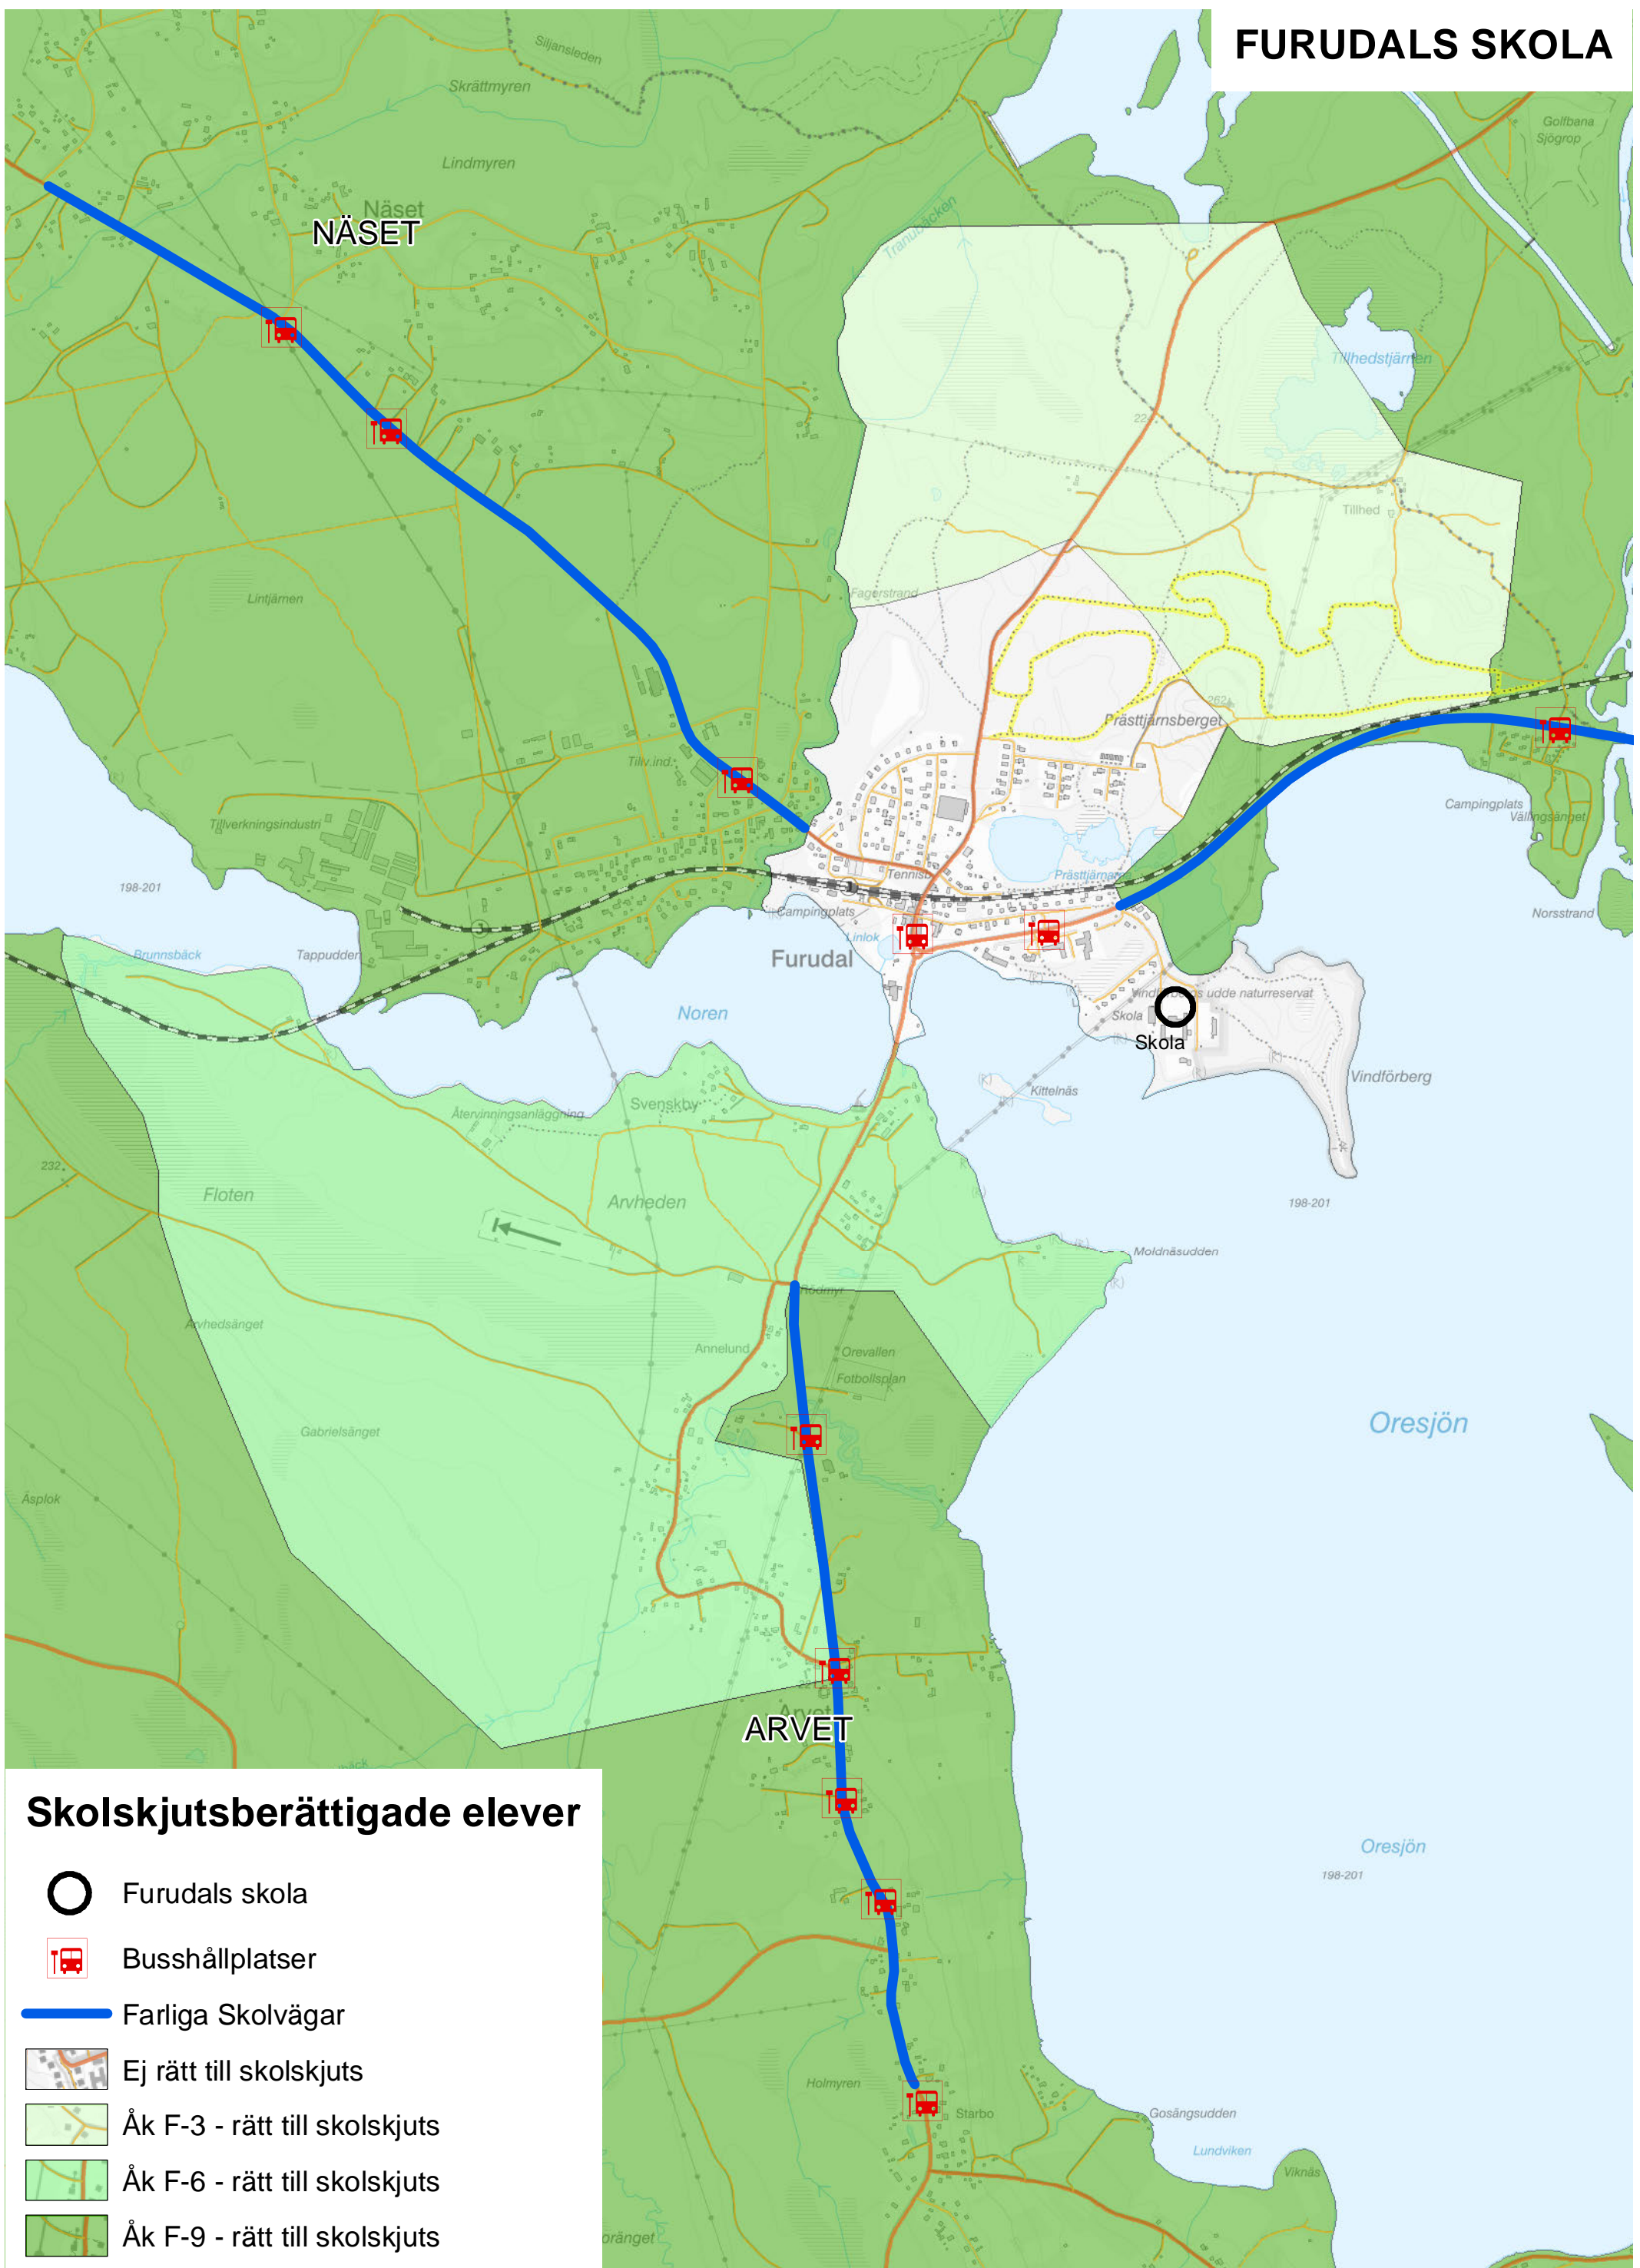

FURUDALS SKOLA

SKALA 1:15 000

0 0,5 1 2 Kilometer